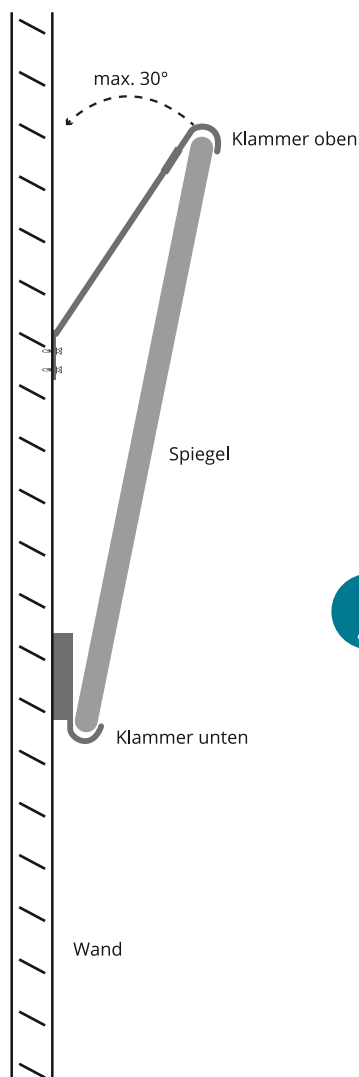

MONTAGEHANDLEIDING

Tilting mirror

i

VOOR DE MONTAGE HEEFT U NODIG

- Potlood
- Duimstok of rolmaat
- Boormachine und Schraubendreher